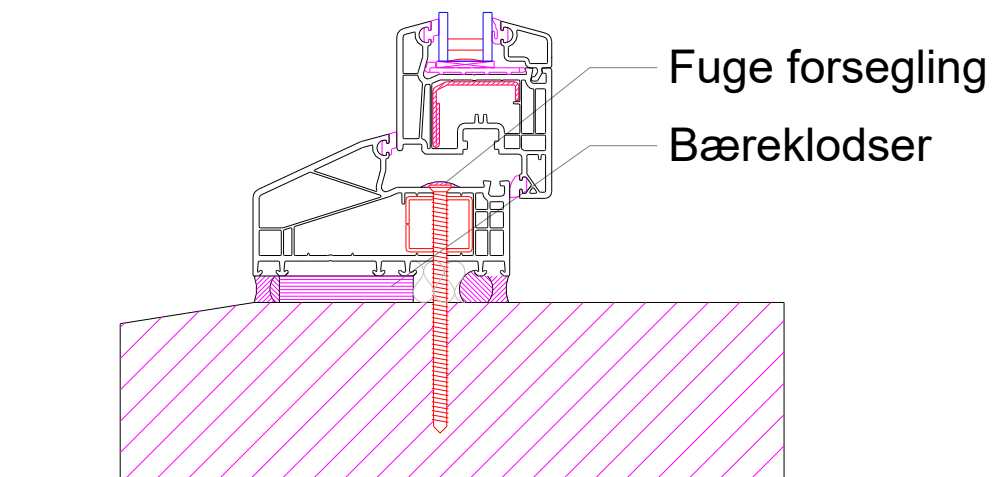

System SOFTLINE AD

116 mm karm

Montageanvisning

Side- og topsnit

Bundsnit

Ventisol
PLASTVINDUER OG DØRE

Nordre Ringvej 9, 9760 Vrå
Tel. 98 98 16 75 | info@ventisol.dk | www.ventisol.dk