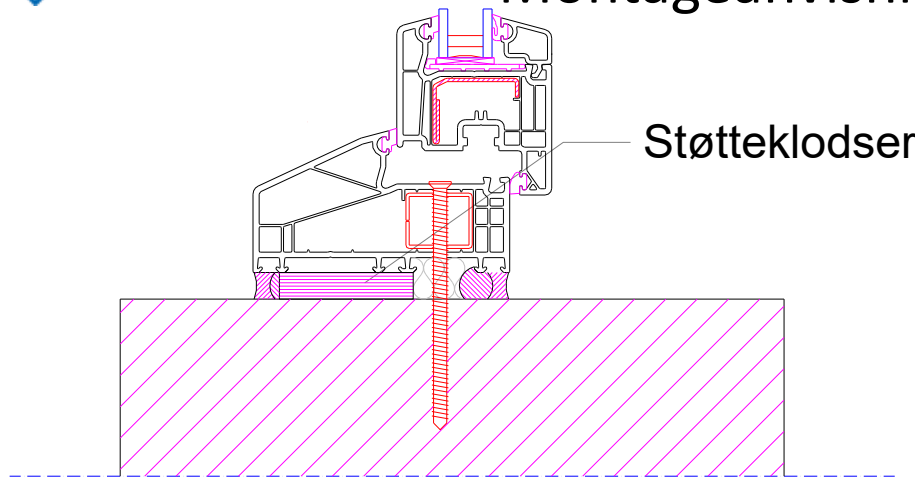

System SOFTLINE AD

116 mm karm

Montageanvisning

Side- og topsnit

Bundsnit

Ventisol
PLASTVINDUER OG DØRE

Nordre Ringvej 9, 9760 Vrå
Tel. 98 98 16 75 | info@ventisol.dk | www.ventisol.dk