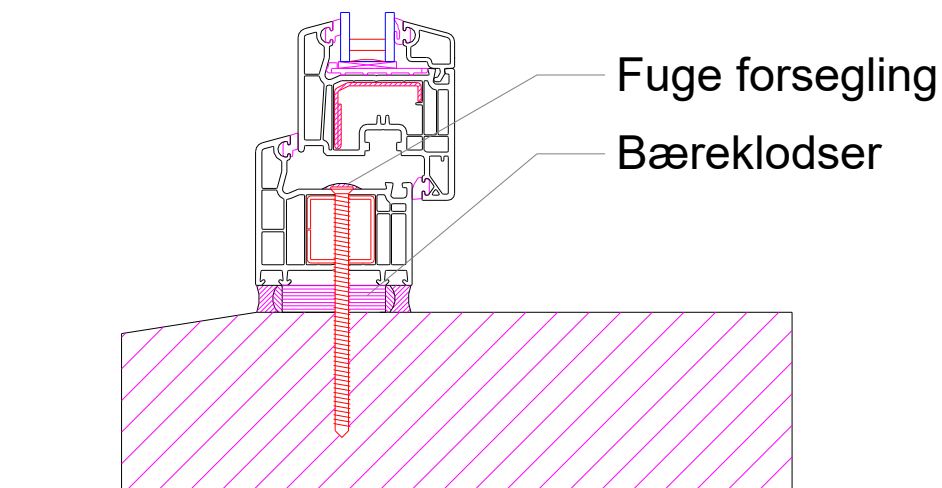

System SOFTLINE AD

70 mm karm

Montageanvisning

Side- og topsnit

Bundsnit

Ventisol
PLASTVINDUER OG DØRE

Nordre Ringvej 9, 9760 Vrå
Tel. 98 98 16 75 | info@ventisol.dk | www.ventisol.dk