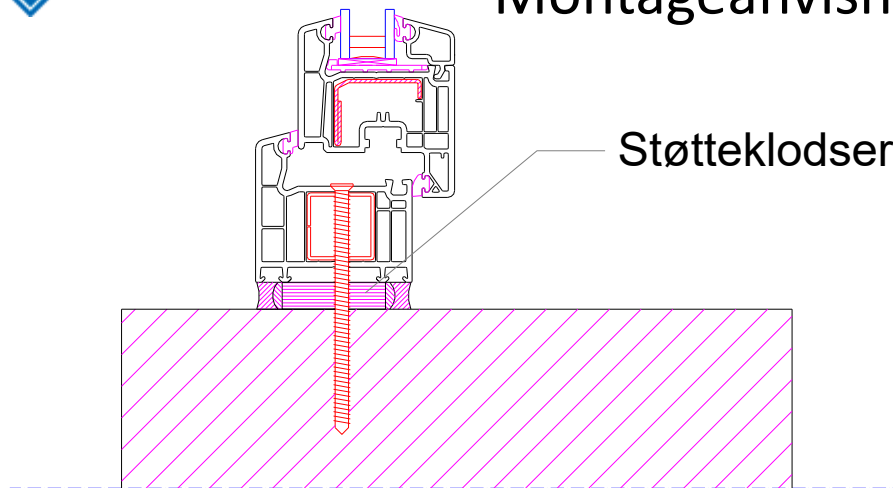

System SOFTLINE AD

70 mm karm

Montageanvisning

Side- og topsnit

Bundsnit

Ventisol
PLASTVINDUER OG DØRE

Nordre Ringvej 9, 9760 Vrå
Tel. 98 98 16 75 | info@ventisol.dk | www.ventisol.dk