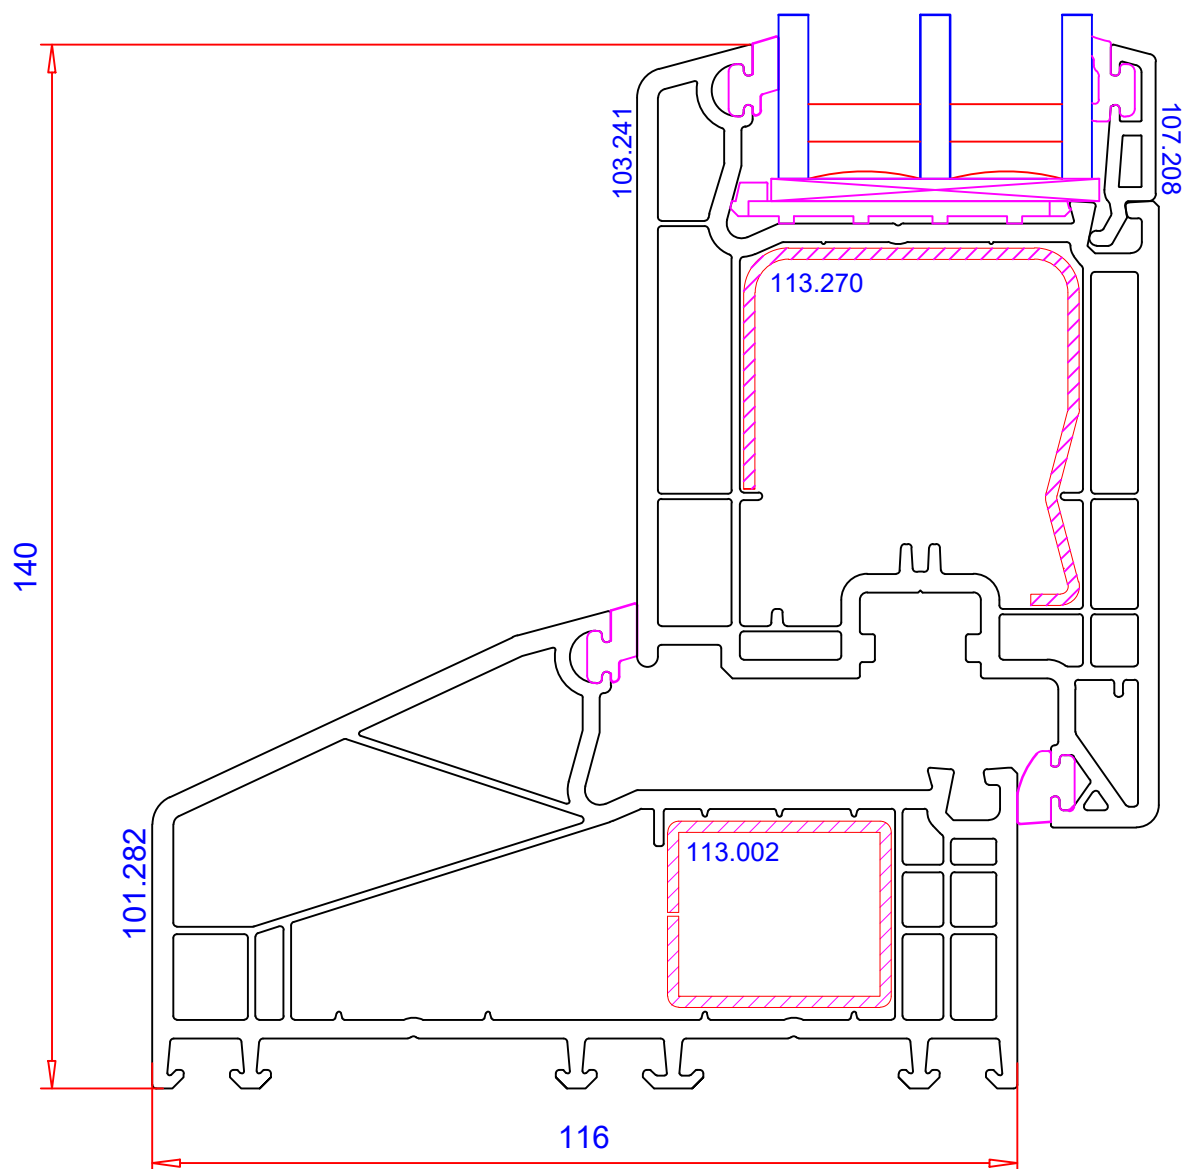

PROFIL-SYSTEMER

SOFTLINE 70

Mål 1:1

Ventisol a/s

tlf.nr. 98981675

Facadedør, karm 64 / 116 mm
Side- og topsnit med standard
indadgående dørramme
og 3-lags glas
Mål 1:1

PROFIL-SYSTEMER
SOFTLINE 70

Ventisol a/s

tlf.nr. 98981675

Facadedør, karm 67 / 70 mm
Side- og topsnit med standard
indadgående dørramme
og 3-lags glas
Mål 1:1

PROFIL-SYSTEMER
SOFTLINE 70