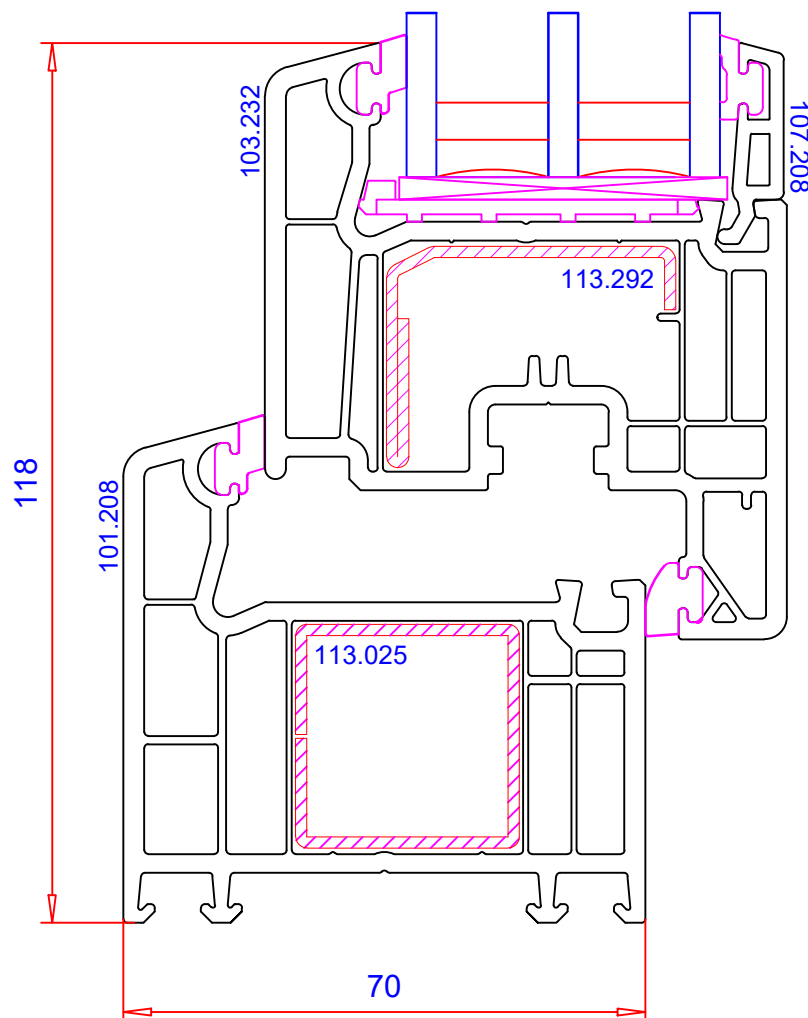

Ventisol a/s

tlf.nr. 98981675

Karm 64 / 116 mm, lille opluk
med 3-lags glas
Mål 1:1

PROFIL-SYSTEMER
SOFTLINE 70

Ventisol a/s

tlf.nr. 98981675

Karm 67 / 70 mm, stor opluk
med 3-lags glas
Mål 1:1

PROFIL-SYSTEMER
SOFTLINE 70

Ventisol a/s

tlf.nr. 98981675

Karm 64 / 116 mm, stor opluk
med 3-lags glas

Mål 1:1

PROFIL-SYSTEMER
SOFTLINE 70

Ventisol a/s

tlf.nr. 98981675

2-fløjet vindue med lille opluk
og 3-lags glas