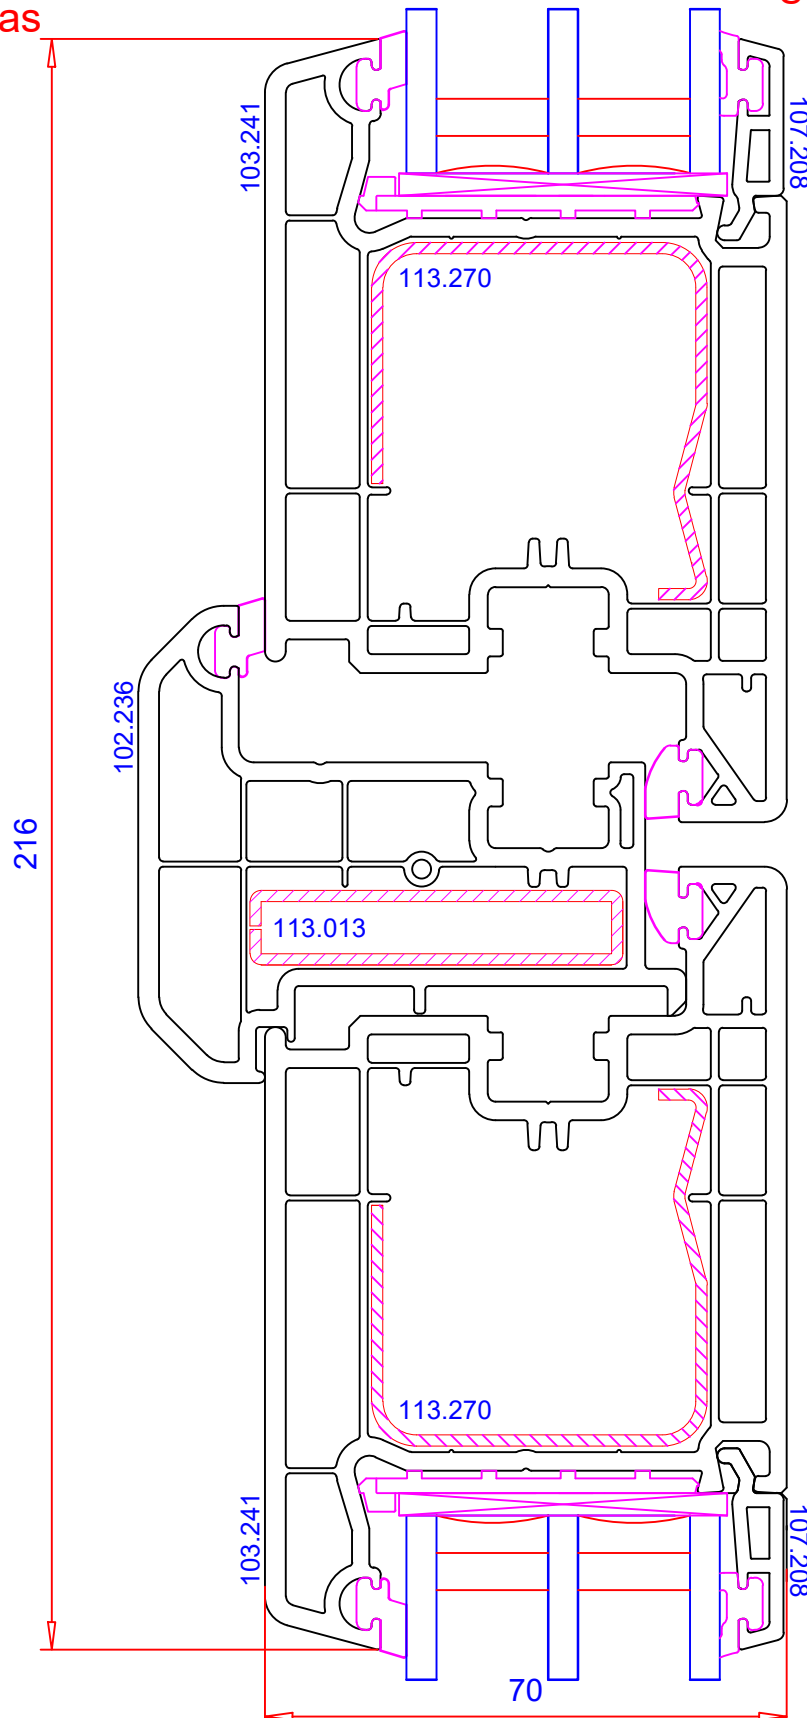

Ventisol a/s

tlf.nr. 98981675

Dobbeldør med løs lodpost
standard indadgående dørramme
og 3-lags glas
Mål 1:1

PROFIL-SYSTEMER
SOFTLINE 70