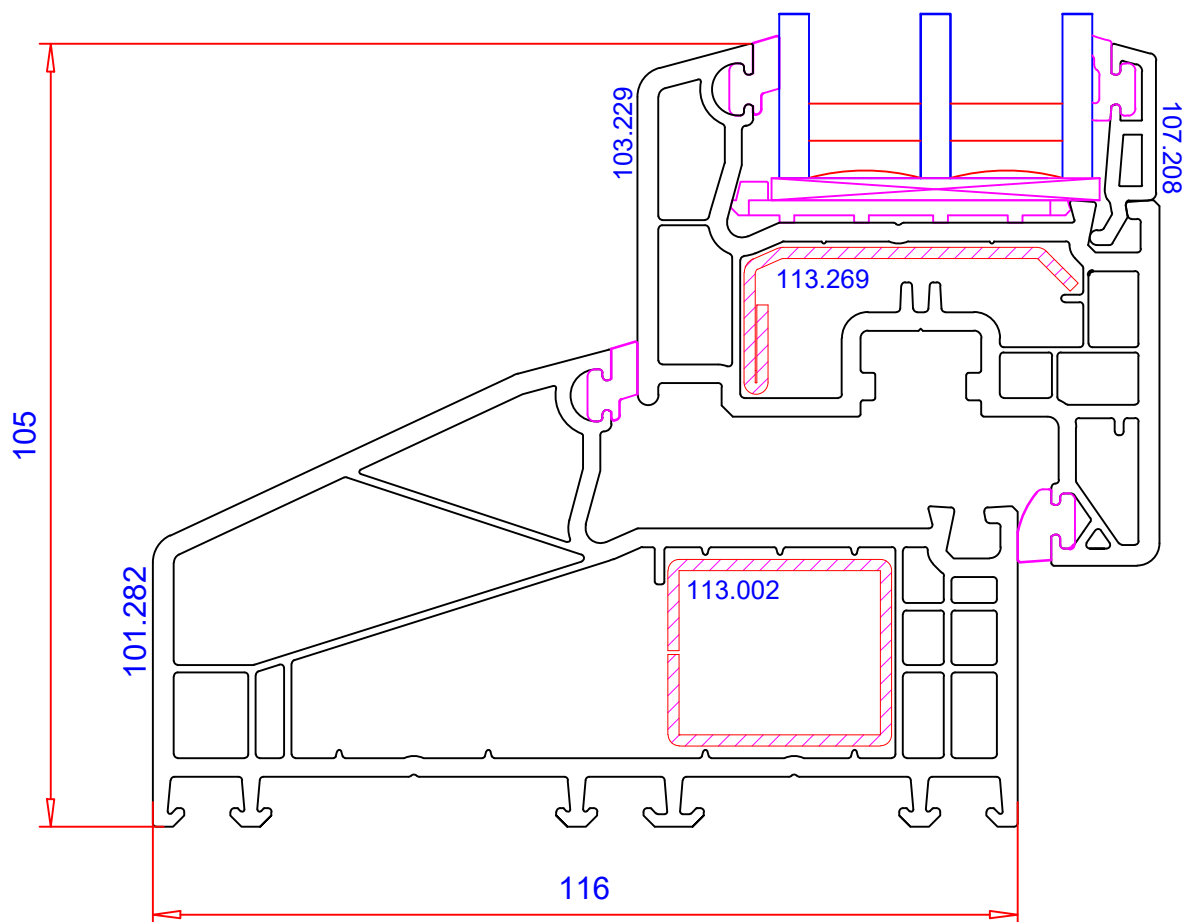

Ventisol a/s

tlf.nr. 98981675

Karm 64 / 116 mm, lille opluk
med 3-lags glas
Mål 1:1

PROFIL-SYSTEMER
SOFTLINE 70