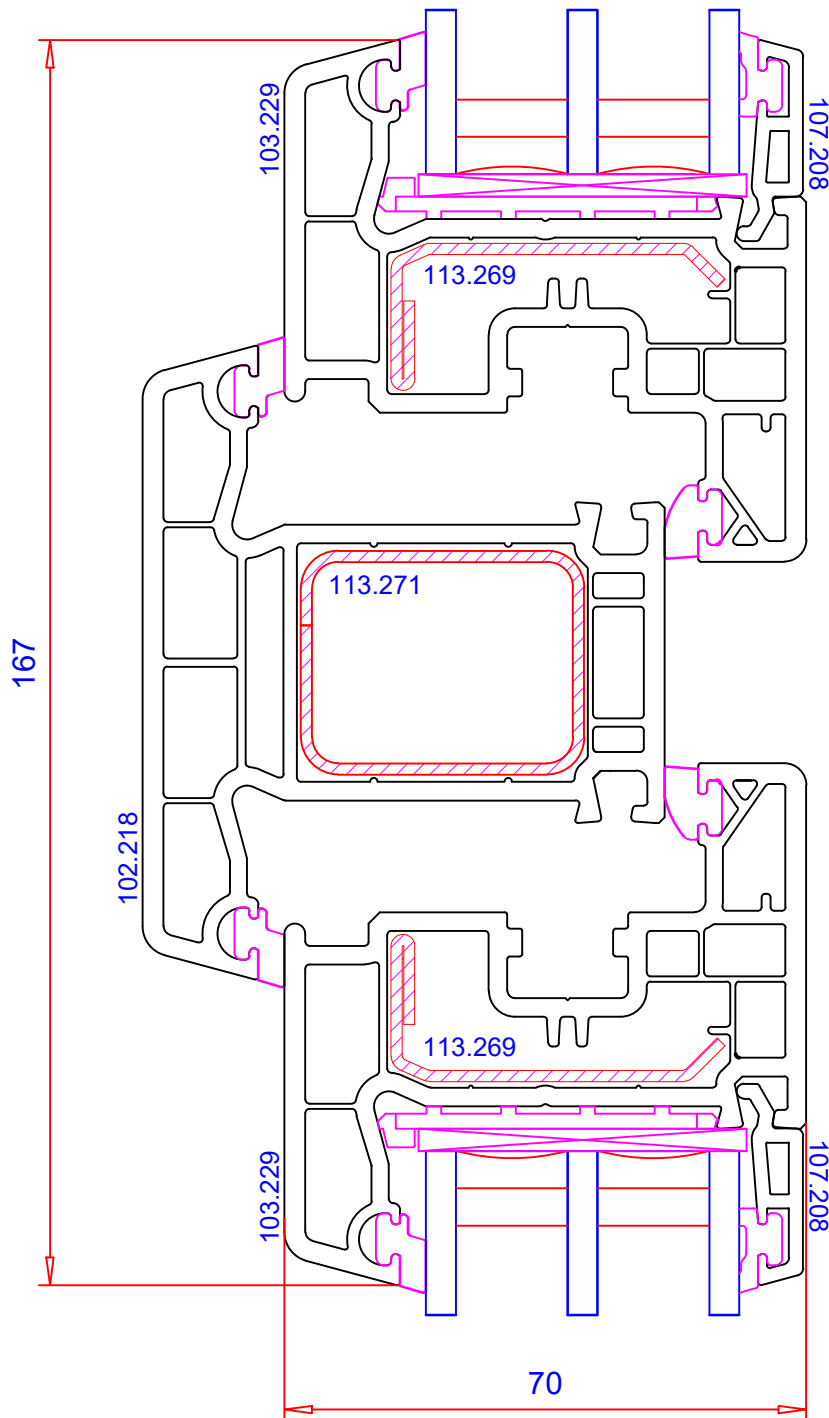

Ventisol a/s

tlf.nr. 98981675

Karm 64 / 116 mm, stor opluk
med 3-lags glas

Mål 1:1

PROFIL-SYSTEMER
SOFTLINE 70

Ventisol a/s

tlf.nr. 98981675

2-fløjet vindue med lille opluk
og 3-lags glas

Mål 1:1

PROFIL-SYSTEMER
SOFTLINE 70

Ventisol a/s

tlf.nr. 98981675

2-fløjet vindue med stor opluk
og 3-lags glas

Mål 1:1

PROFIL-SYSTEMER
SOFTLINE 70

Ventisol a/s