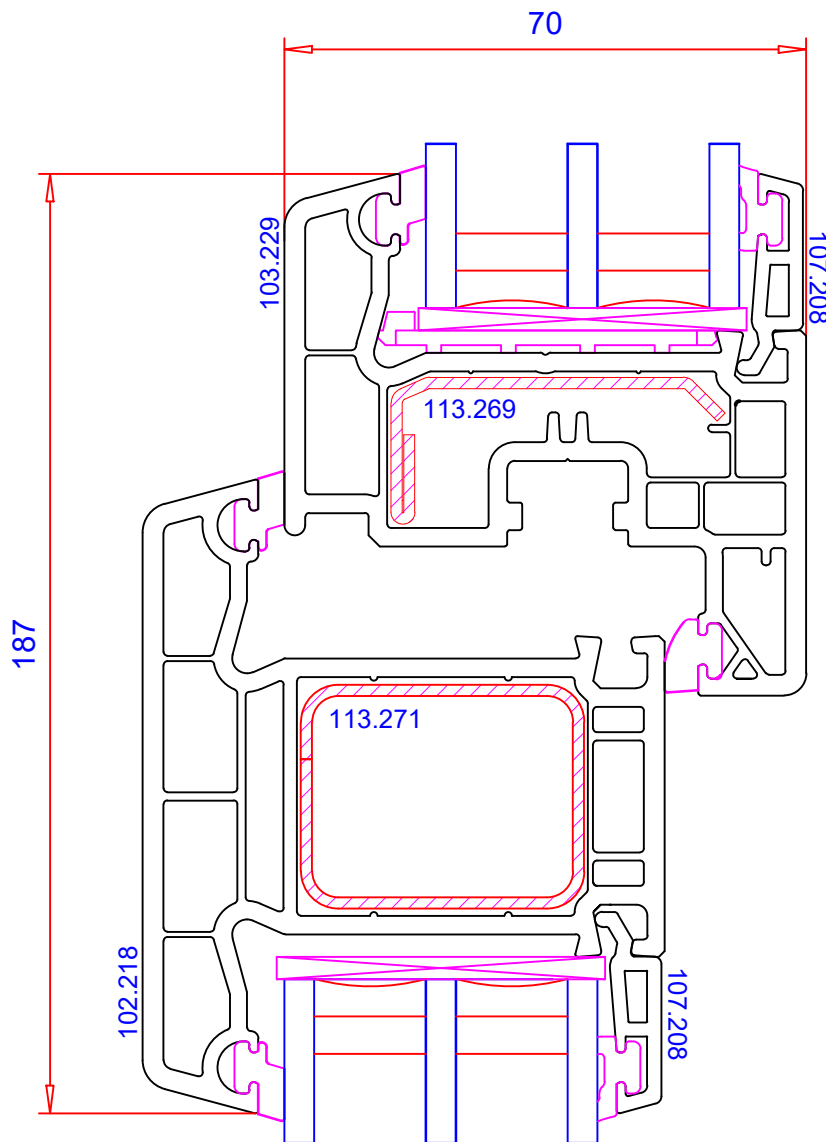

Ventisol a/s

tlf.nr. 98981675

Fast karm / lille opluk
og 3-lags glas

Mål 1:1

PROFIL-SYSTEMER
SOFTLINE 70