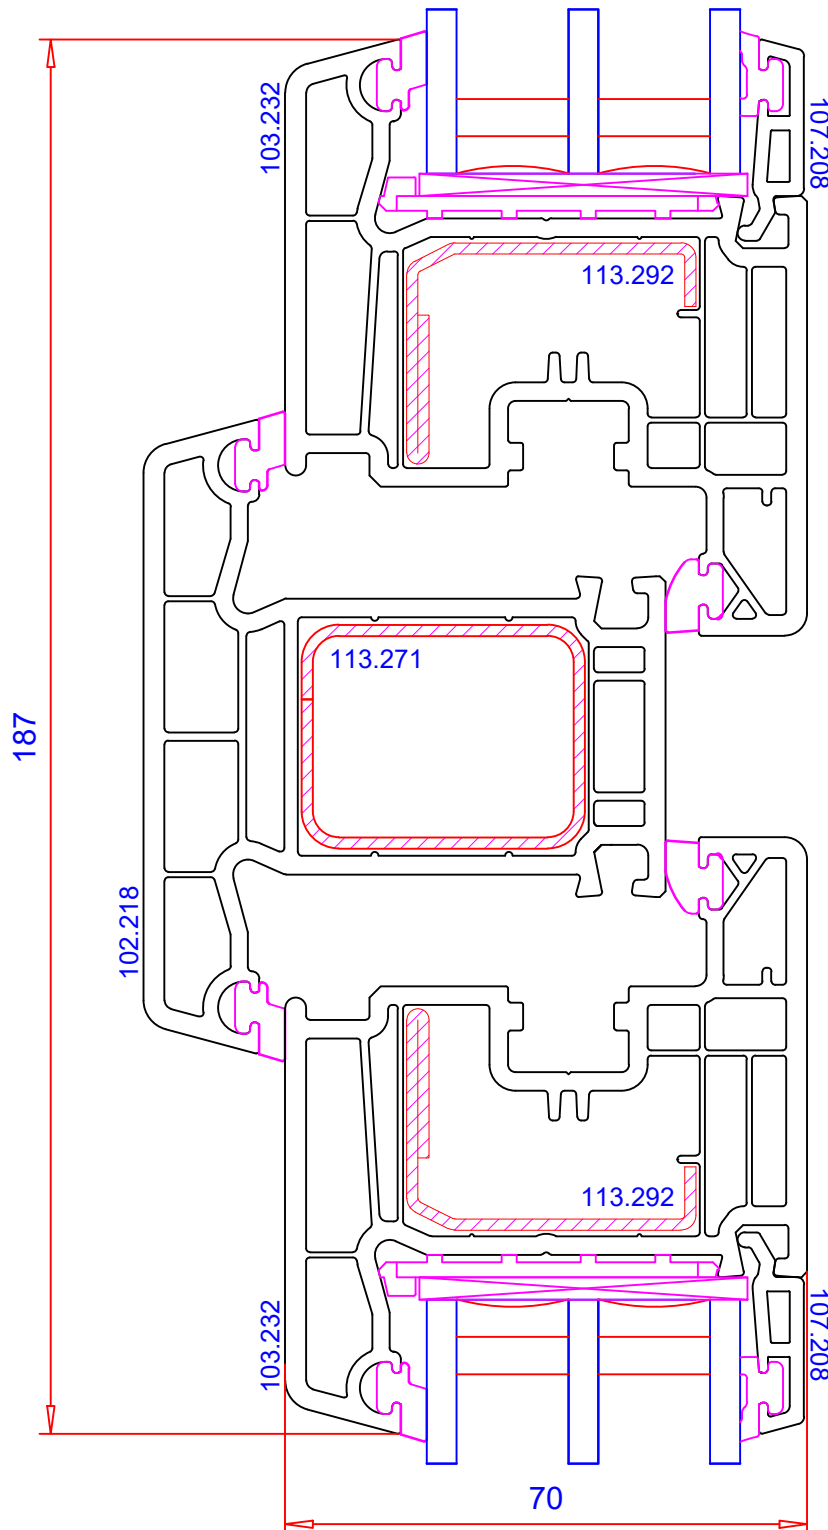

Mål 1:1

PROFIL-SYSTEMER
SOFTLINE 70

Ventisol a/s

tlf.nr. 98981675

2-fløjet vindue med stor opluk
og 3-lags glas

Mål 1:1

PROFIL-SYSTEMER
SOFTLINE 70

Ventisol a/s

tlf.nr. 98981675

Dobbeldør med løs lodpost
standard indadgående dørramme
og 3-lags glas
Mål 1:1

PROFIL-SYSTEMER
SOFTLINE 70

Ventisol a/s

tlf.nr. 98981675

Dobbeldør med løs lodpost
standard udadgående dørramme