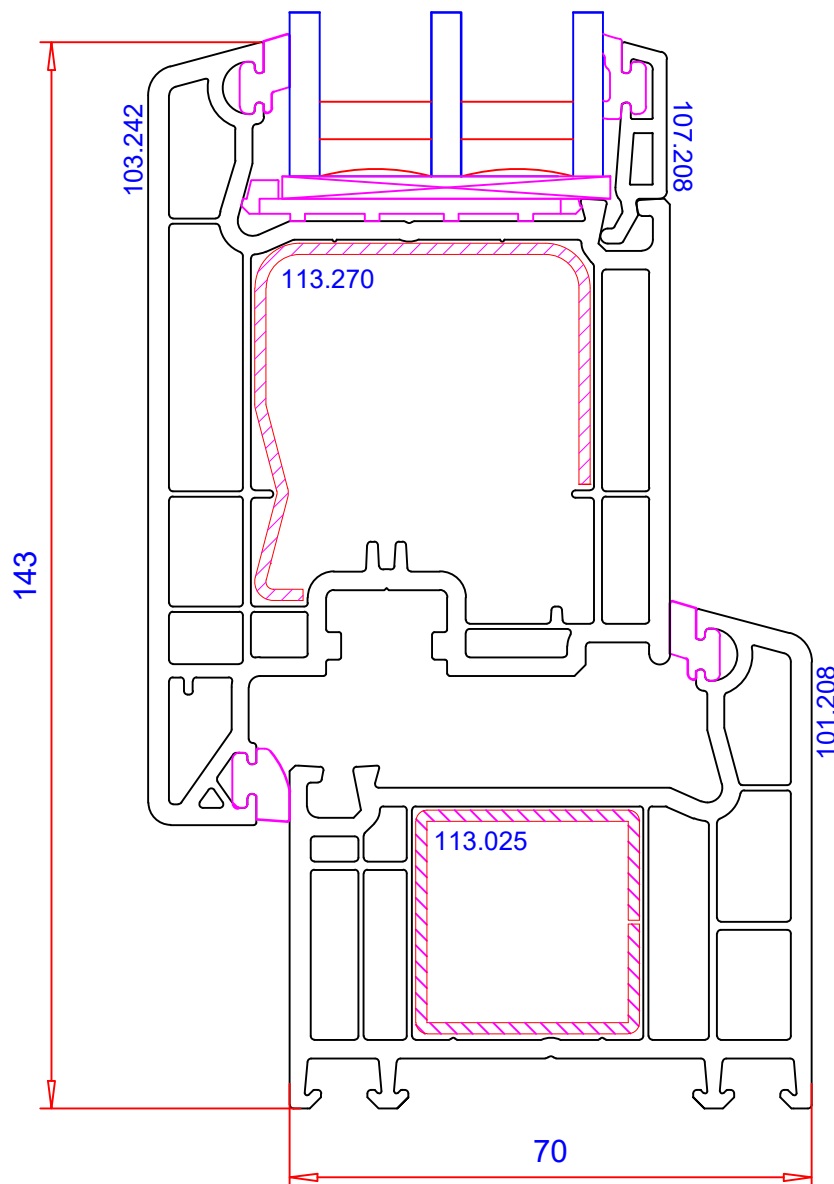

Ventisol a/s

tlf.nr. 98981675

PROFIL-SYSTEMER
SOFTLINE 70

Facadedør, karm 64 / 116 mm
Side- og topsnit med standard
udadgående dørramme
og 3-lags glas
Mål 1:1

Ventisol a/s

tlf.nr. 98981675

Facadedør, karm 67 / 70 mm
Side- og topsnit med standard
udadgående dørramme
og 3-lags glas
Mål 1:1

PROFIL-SYSTEMER
SOFTLINE 70

Ventisol a/s

tlf.nr. 98981675

**Fast karm 58 / 70 mm
med 3-lags glas
Mål 1:1**

**PROFIL-SYSTEMER
SOFTLINE 70**

Ventisol a/s

tlf.nr. 98981675

Fast karm 67 / 70 mm
med 3-lags glas
Mål 1:1