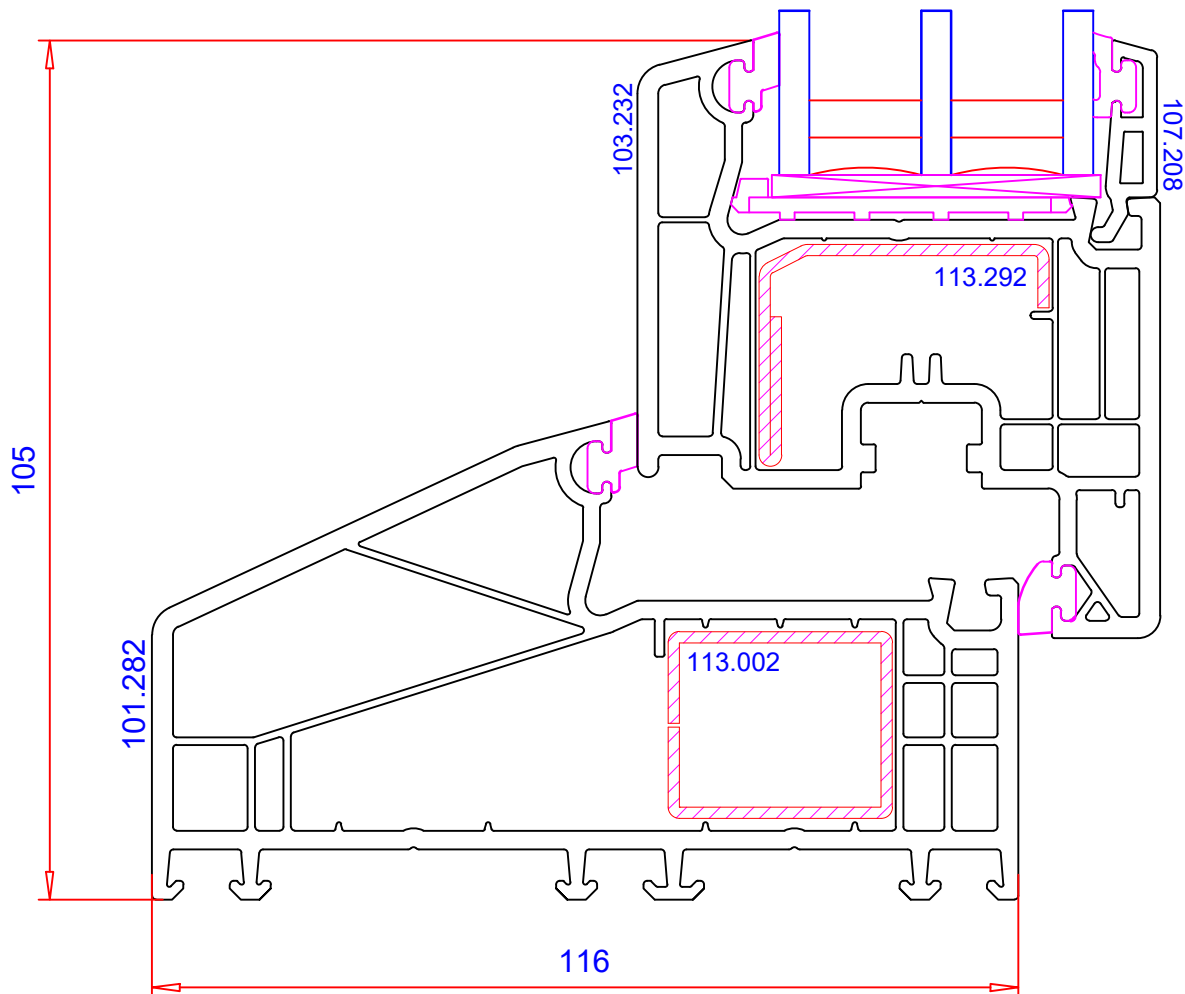

Ventisol a/s

tlf.nr. 98981675

Karm 64 / 116 mm, stor opluk
med 3-lags glas

Mål 1:1

PROFIL-SYSTEMER
SOFTLINE 70

Ventisol a/s

tlf.nr. 98981675

2-fløjet vindue med lille opluk
og 3-lags glas

Mål 1:1

PROFIL-SYSTEMER
SOFTLINE 70

Ventisol a/s

tlf.nr. 98981675

2-fløjet vindue med stor opluk
og 3-lags glas

Mål 1:1

PROFIL-SYSTEMER
SOFTLINE 70

Ventisol a/s