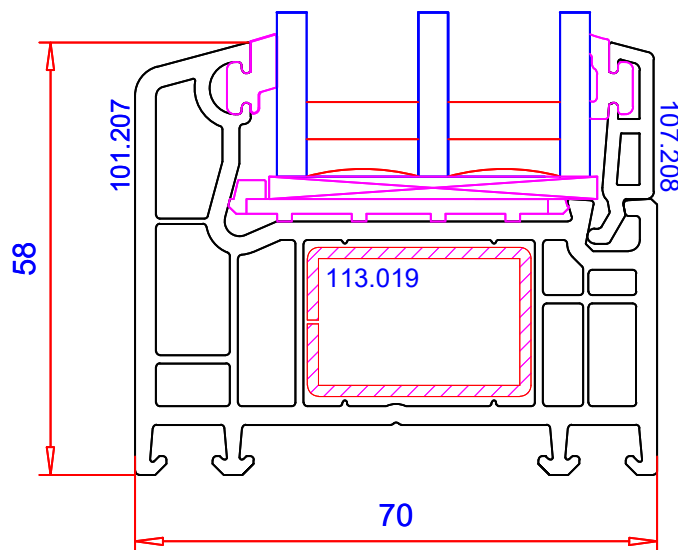

PROFIL-SYSTEMER
SOFTLINE 70

Ventisol a/s

tlf.nr. 98981675

**Fast karm 58 / 70 mm
med 3-lags glas
Mål 1:1**

**PROFIL-SYSTEMER
SOFTLINE 70**

Ventisol a/s

tlf.nr. 98981675

Fast karm 67 / 70 mm
med 3-lags glas
Mål 1:1