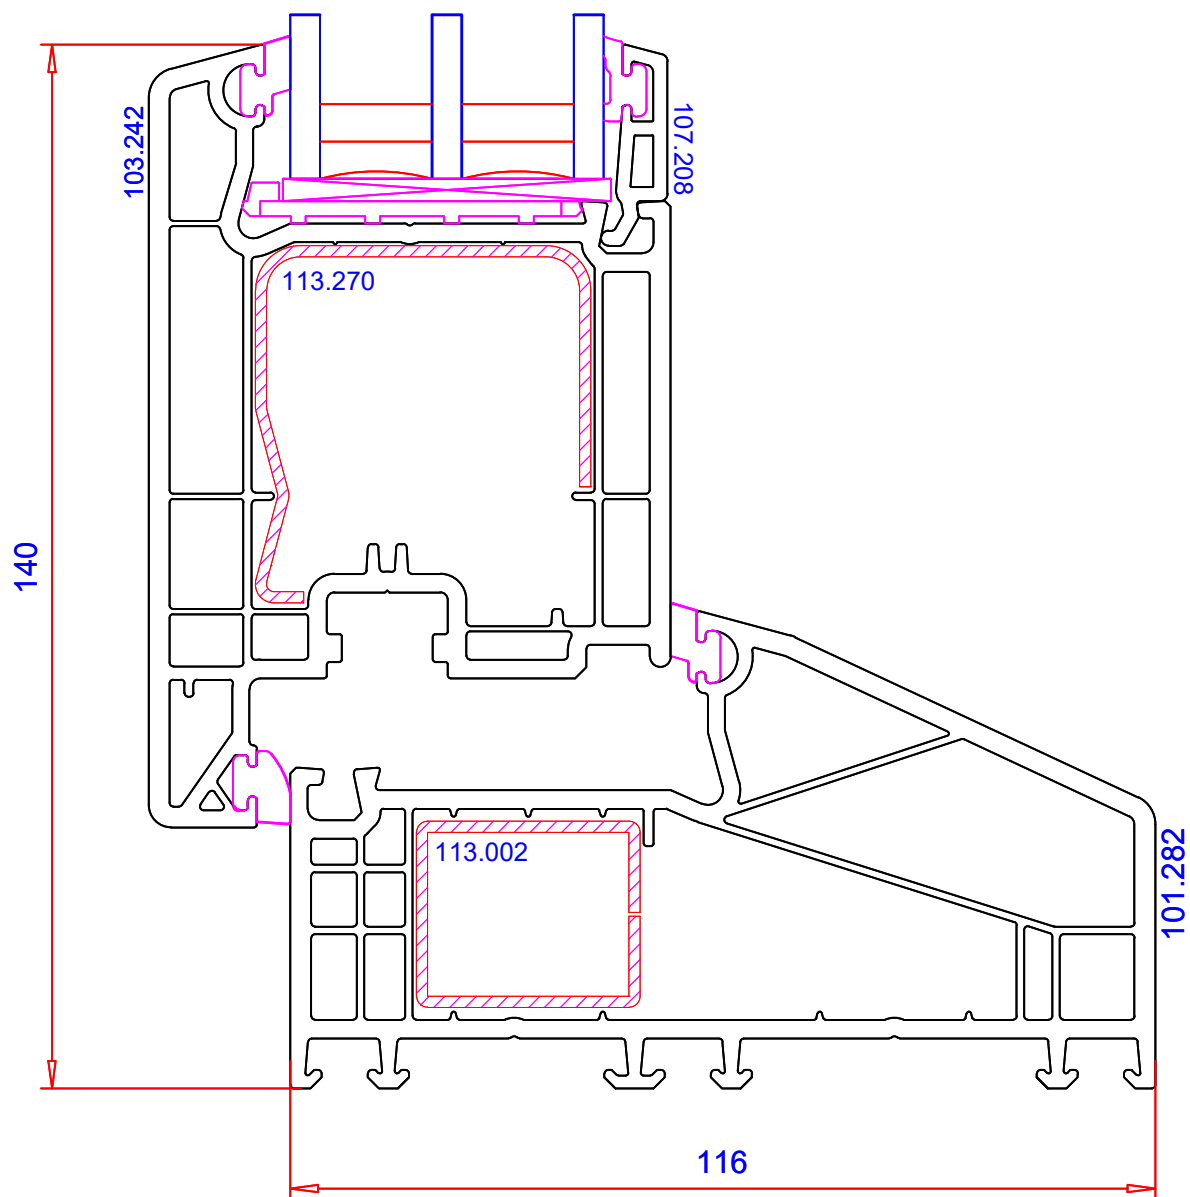

Ventisol a/s

tlf.nr. 98981675

PROFIL-SYSTEMER
SOFTLINE 70

Facadedør, karm 64 / 116 mm
Side- og topsnit med standard
udadgående dørramme
og 3-lags glas
Mål 1:1

Ventisol a/s

tlf.nr. 98981675

Facadedør, karm 67 / 70 mm
Side- og topsnit med standard
udadgående dørramme
og 3-lags glas
Mål 1:1