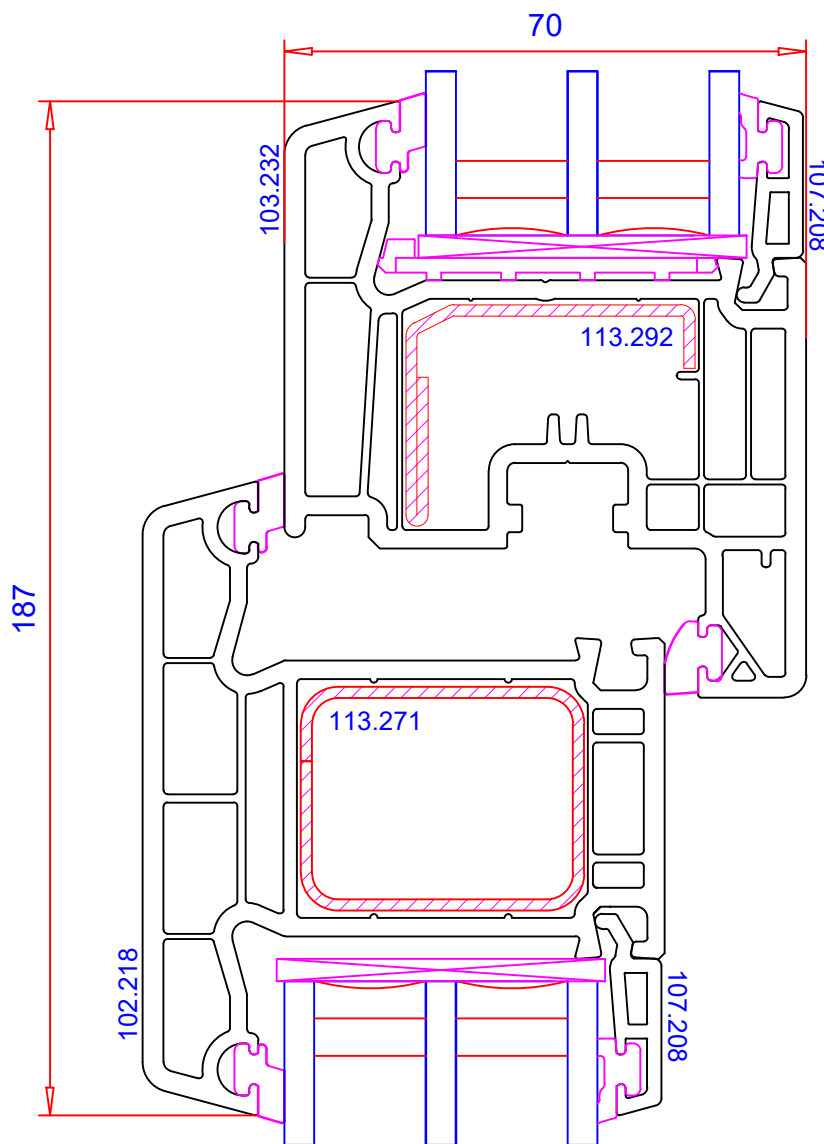

Mål 1:1

PROFIL-SYSTEMER
SOFTLINE 70

Ventisol a/s

tlf.nr. 98981675

Fast karm / stor opluk
og 3-lags glas

Mål 1:1

PROFIL-SYSTEMER
SOFTLINE 70

Ventisol a/s