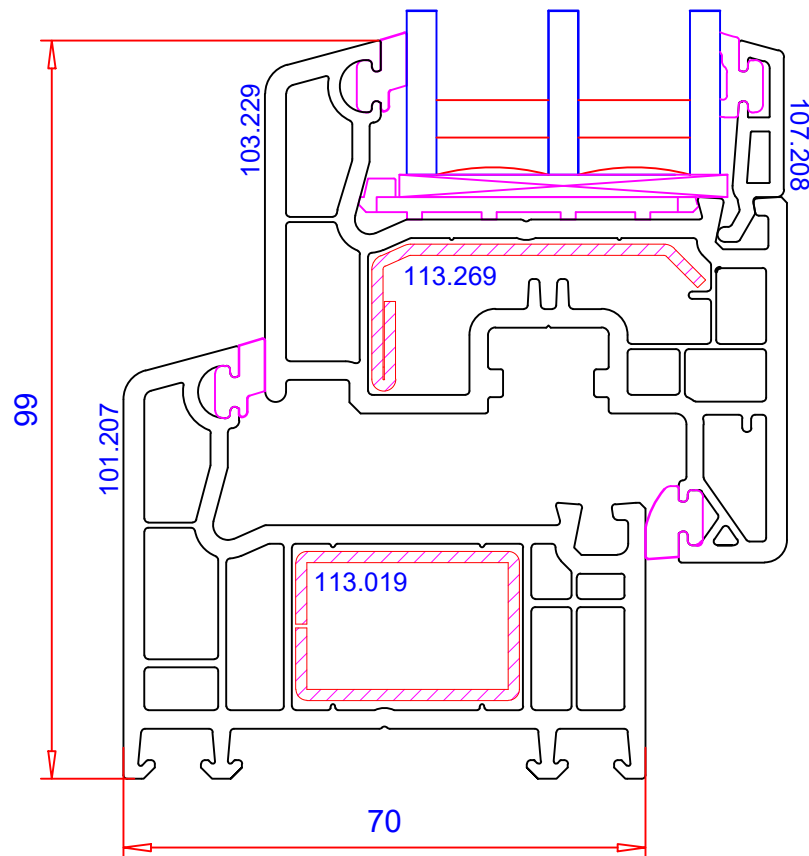

tlf.nr. 98981675

Karm 58 / 70 mm, lille opluk
med 3-lags glas
Mål 1:1

PROFIL-SYSTEMER
SOFTLINE 70

Ventisol a/s

tlf.nr. 98981675

Karm 67 / 70 mm, lille opluk
med 3-lags glas
Mål 1:1

PROFIL-SYSTEMER
SOFTLINE 70