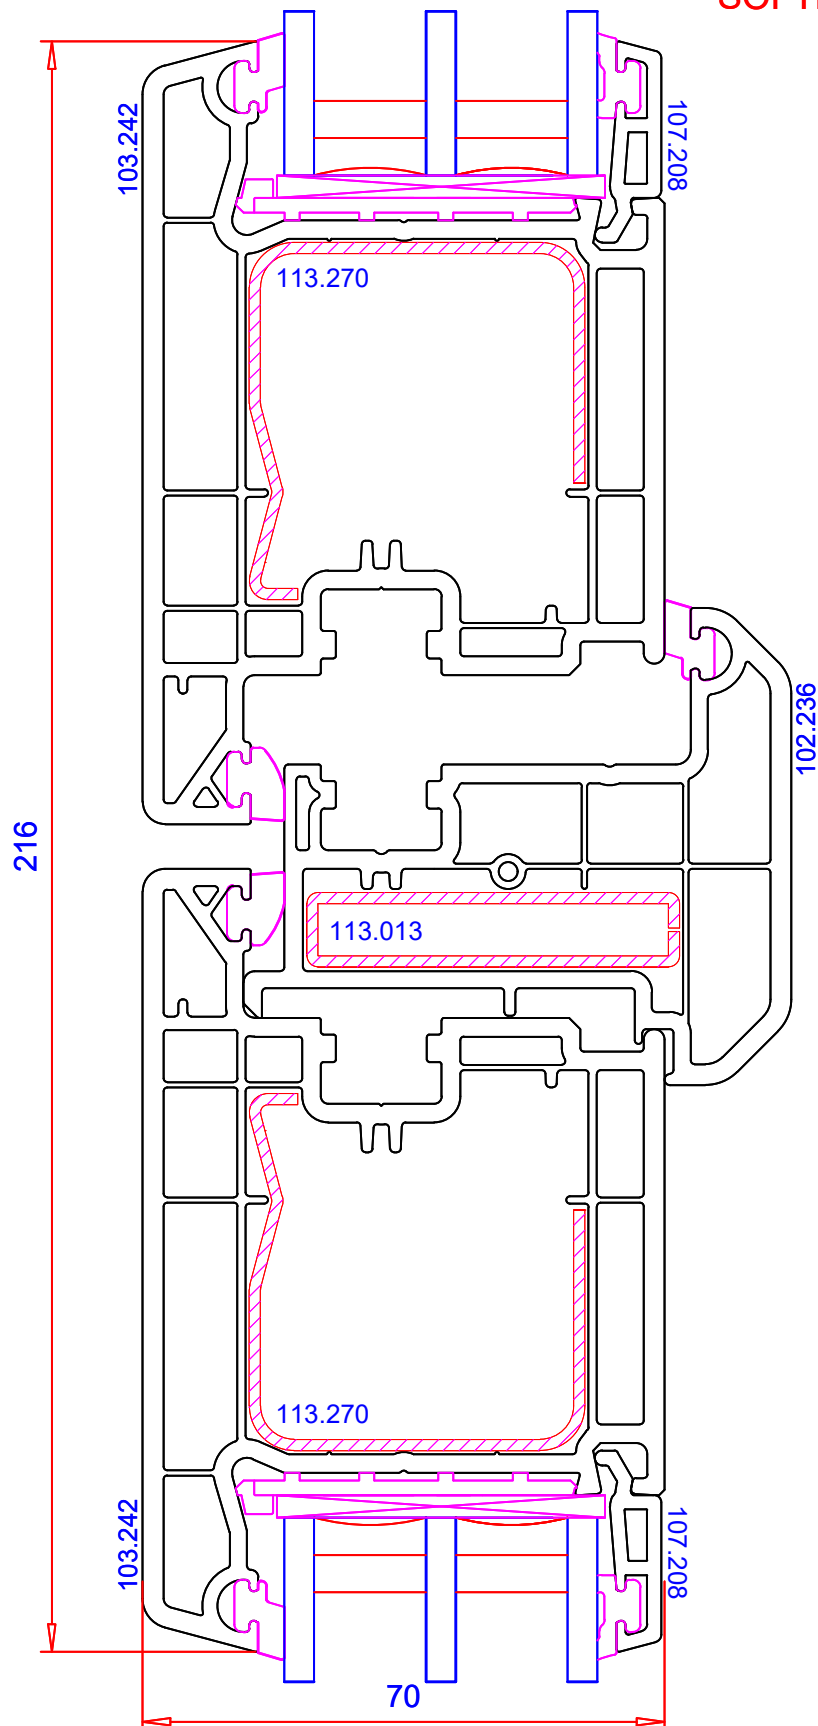

Ventisol a/s

tlf.nr. 98981675

Dobbeldør med løs lodpost
standard udadgående dørramme

PROFIL-SYSTEMER

SOFTLINE 70

Mål 1:1