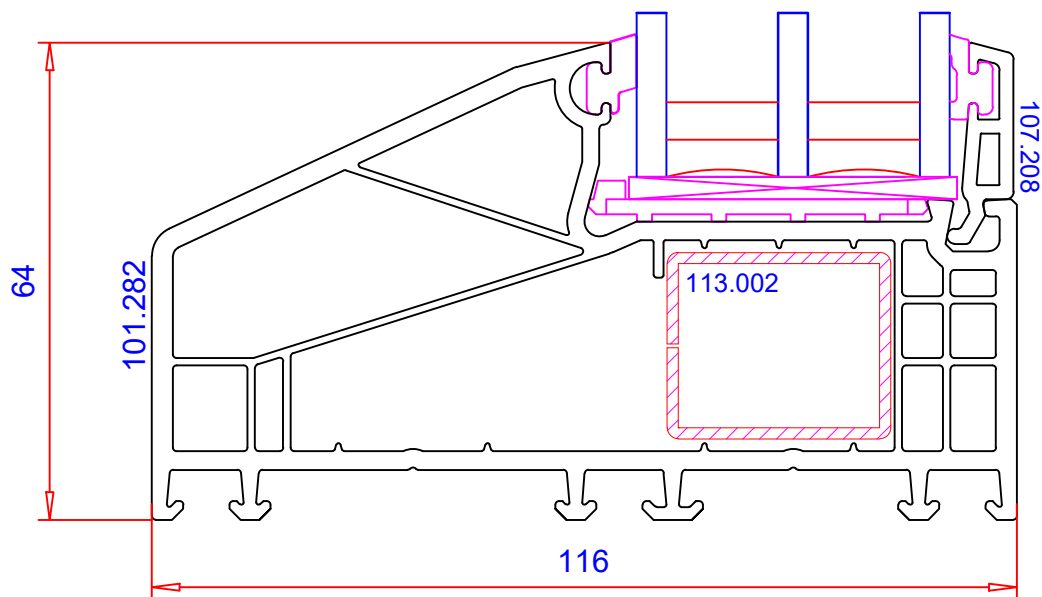

PROFIL-SYSTEMER
SOFTLINE 70

Ventisol a/s

tlf.nr. 98981675

Fast karm 64 / 116 mm
med 3-lags glas
Mål 1:1

PROFIL-SYSTEMER
SOFTLINE 70

Ventisol a/s

tlf.nr. 98981675

Fast karm / lille opluk
og 3-lags glas