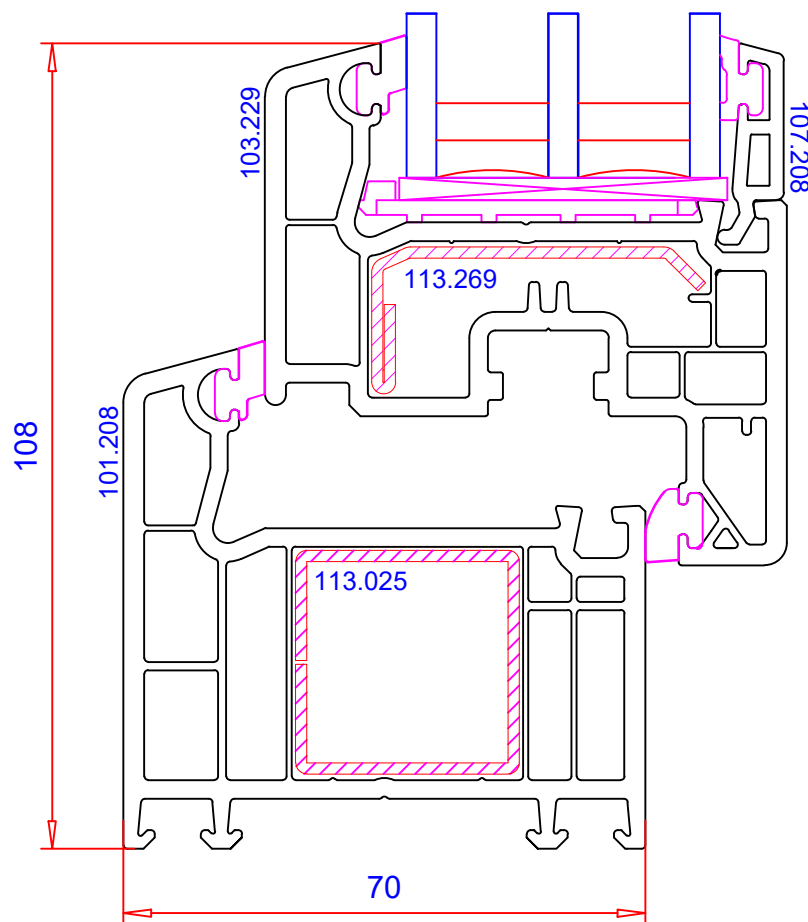

tlf.nr. 98981675

Karm 58 / 70 mm, lille opluk
med 3-lags glas
Mål 1:1

PROFIL-SYSTEMER
SOFTLINE 70

Ventisol a/s

tlf.nr. 98981675

Karm 67 / 70 mm, lille opluk
med 3-lags glas
Mål 1:1

PROFIL-SYSTEMER
SOFTLINE 70

Ventisol a/s

tlf.nr. 98981675

Karm 64 / 116 mm, lille opluk
med 3-lags glas
Mål 1:1

PROFIL-SYSTEMER
SOFTLINE 70

Ventisol a/s

tlf.nr. 98981675

Karm 67 / 70 mm, stor opluk
med 3-lags glas
Mål 1:1

PROFIL-SYSTEMER
SOFTLINE 70