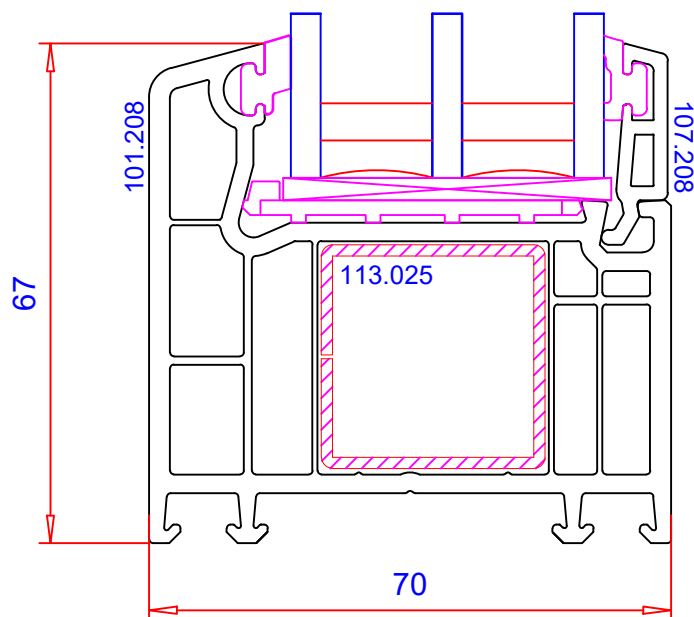

Ventisol a/s

tlf.nr. 98981675

Fast karm 67 / 70 mm
med 3-lags glas
Mål 1:1

PROFIL-SYSTEMER
SOFTLINE 70