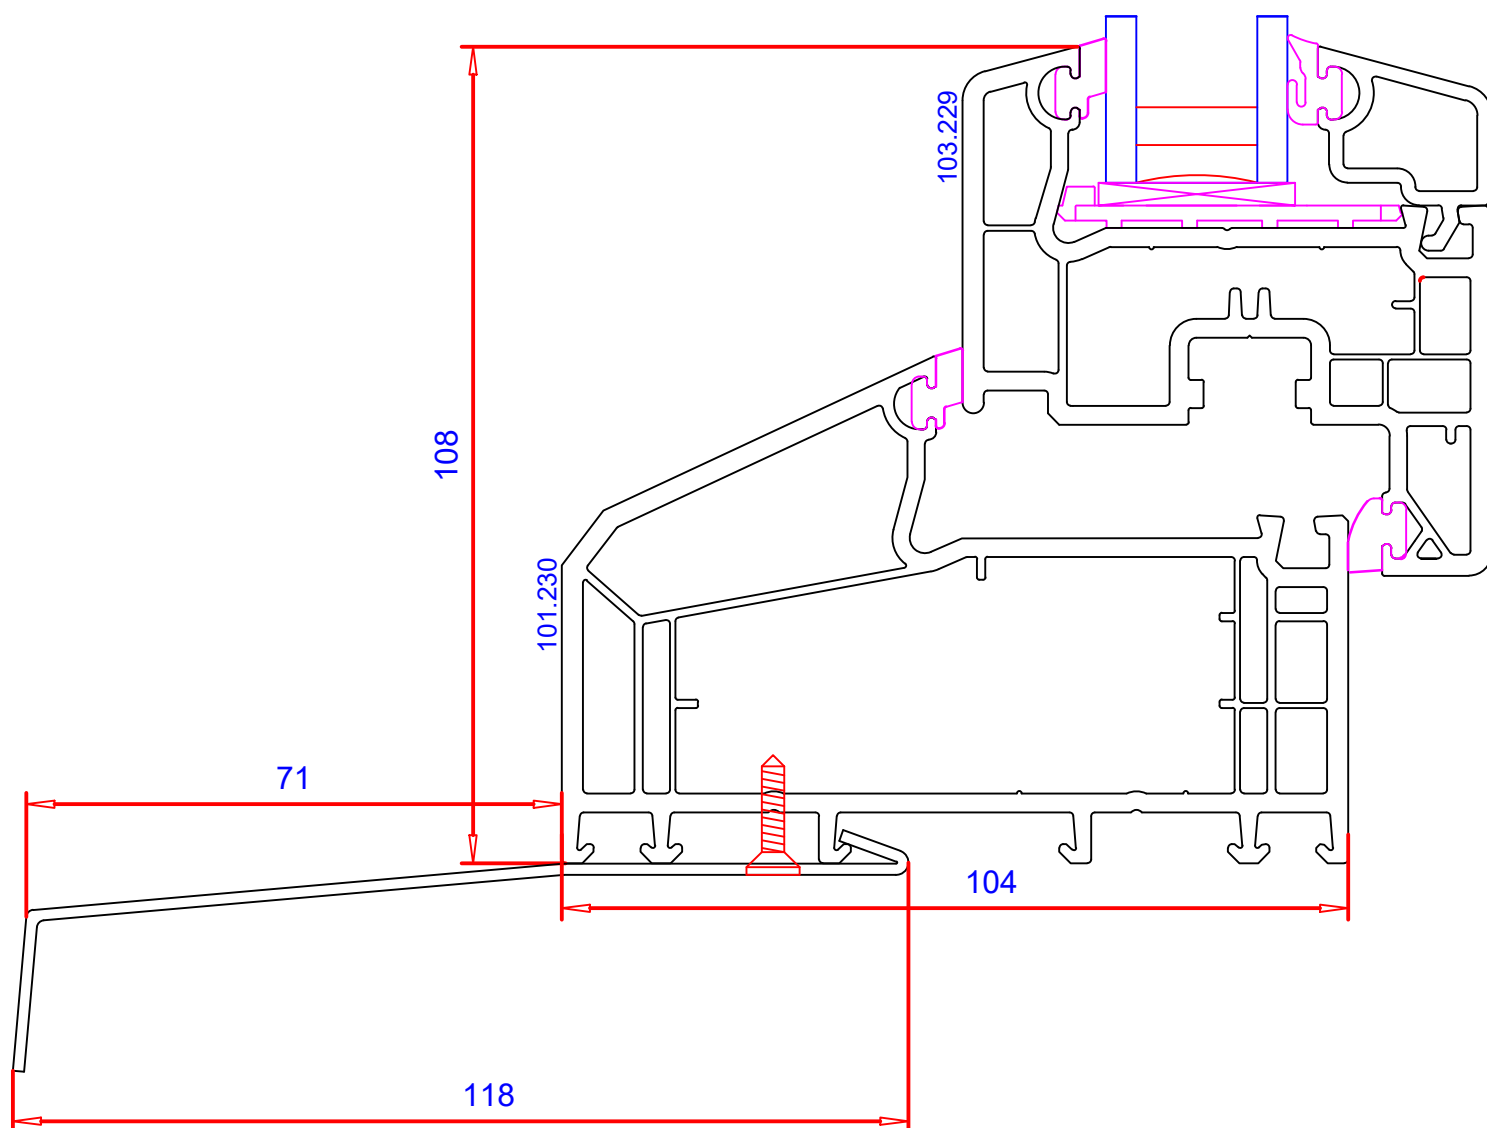

Ventisol a/s

tlf.nr. 98981675

Staldvindue med opluk

104 mm karm og påmonteret alu-sålbænk

Mål 1:1

PROFIL-SYSTEMER

70 MM SV & SJV