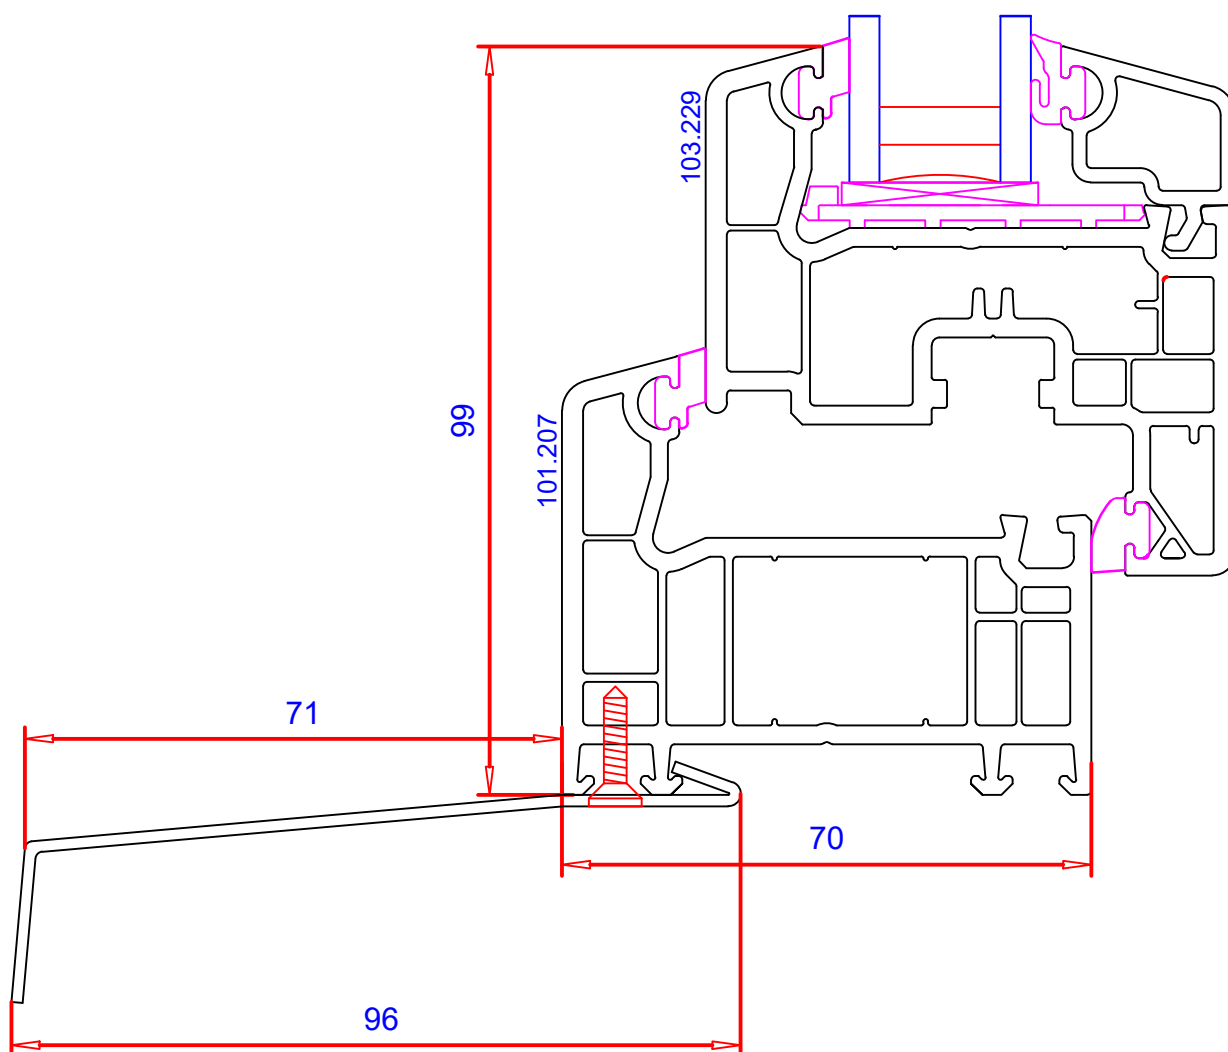

PROFIL-SYSTEMER  
SOFTLINE 70

Ventisol a/s

tlf.nr. 98981675

Staldvindue med opluk  
70 mm karm og påmonteret alu-sålbænk  
Mål 1:1

PROFIL-SYSTEMER  
70 MM SV & SJV

Ventisol a/s

tlf.nr. 98981675

Staldvindue med opluk

104 mm karm og påmonteret alu-sålbænk

Mål 1:1

PROFIL-SYSTEMER

70 MM SV & SJV

Ventisol a/s

tlf.nr. 98981675

Staldvindue med opluk  
116 mm karm og påmonteret alu-sålbænk  
Mål 1:1

PROFIL-SYSTEMER  
SOFTLINE 70