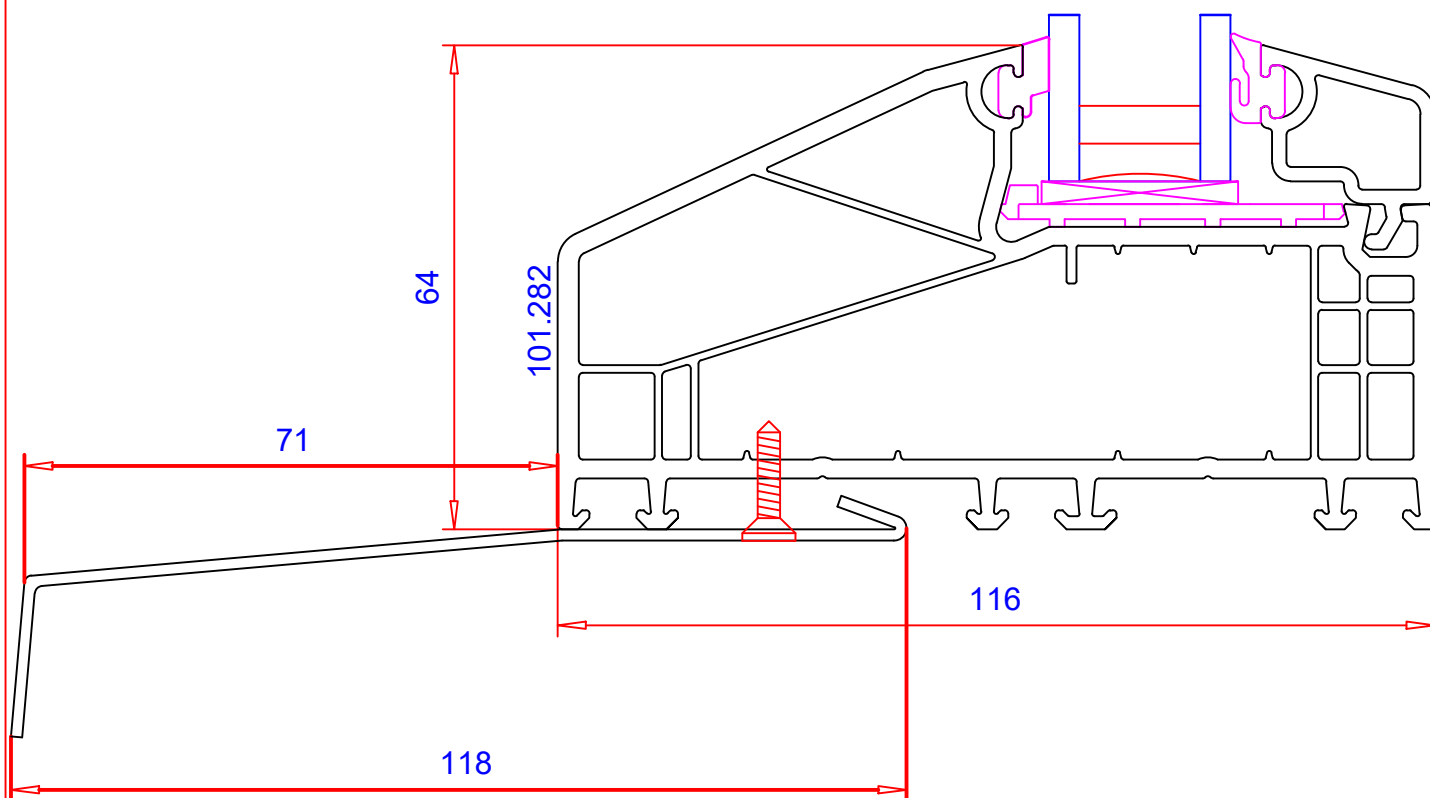

Ventisol a/s

tlf.nr. 98981675

Fast karm 64 / 116 mm
med påmonteret alu-sålbænk
Mål 1:1

PROFIL-SYSTEMER
SOFTLINE 70