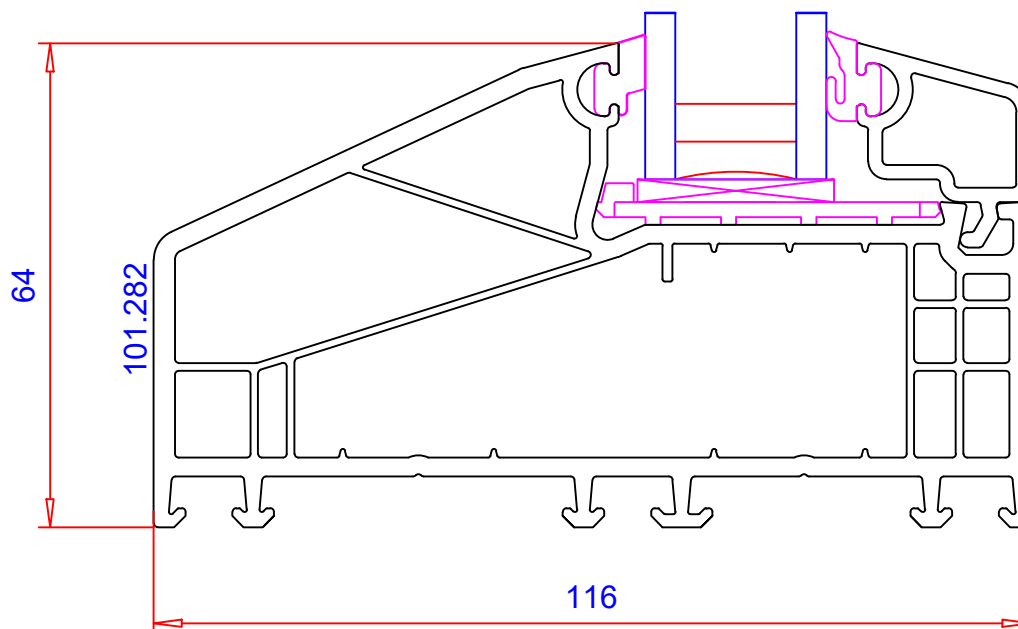

Ventisol a/s

tlf.nr. 98981675

Fast karm 64 / 116 mm

Mål 1:1

PROFIL-SYSTEMER

SOFTLINE 70

Ventisol a/s

tlf.nr. 98981675

Karm 64 / 116 mm, med opluk

Mål 1:1

PROFIL-SYSTEMER

SOFTLINE 70

Ventisol a/s

tlf.nr. 98981675

Fast karm 67 / 70 mm  
med påmonteret alu-sålbænk  
Mål 1:1

PROFIL-SYSTEMER  
SOFTLINE 70