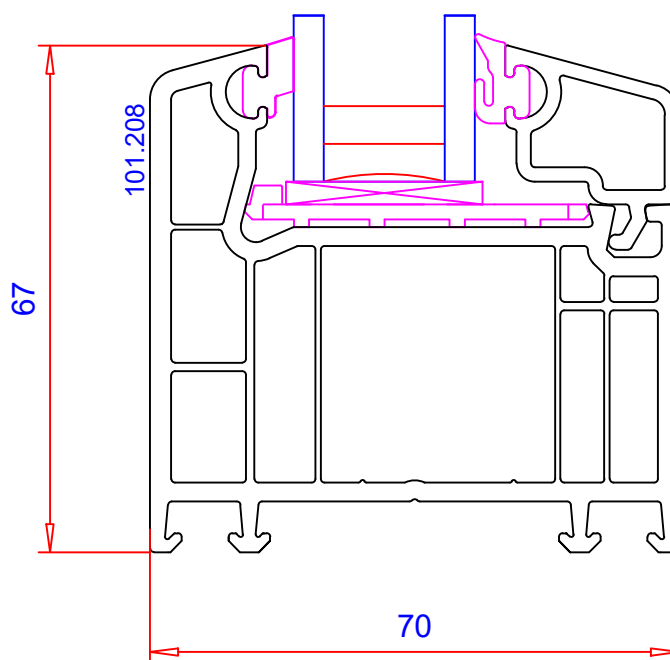

Ventisol a/s

tlf.nr. 98981675

Fast karm 67 / 70 mm

Mål 1:1

PROFIL-SYSTEMER

SOFTLINE 70

Ventisol a/s

tlf.nr. 98981675