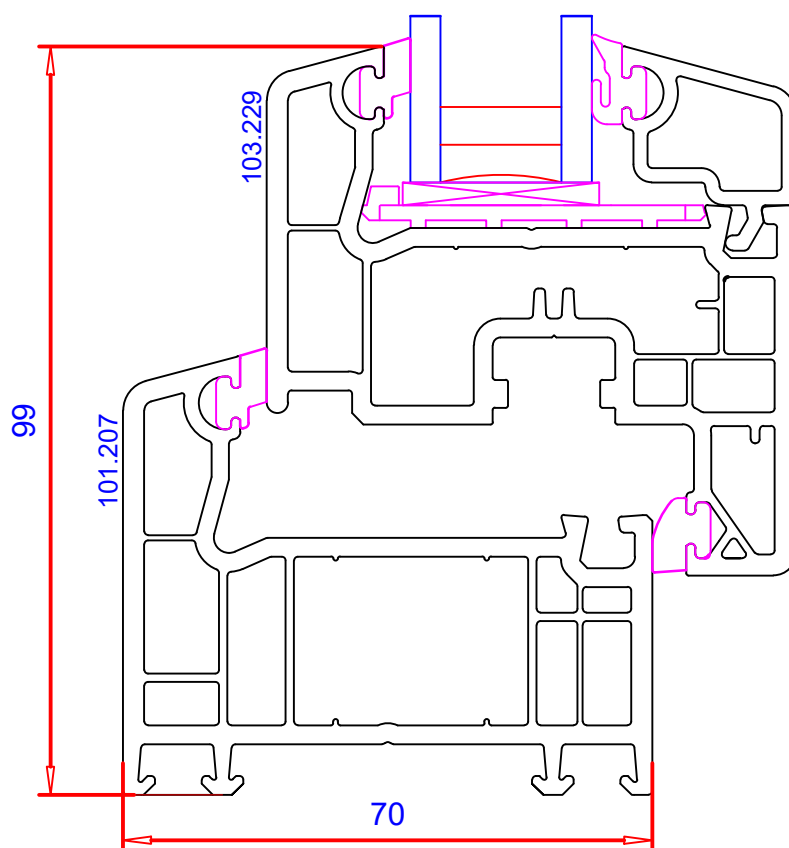

Ventisol a/s

tlf.nr. 98981675

Fast karm 67 / 70 mm

Mål 1:1

PROFIL-SYSTEMER

SOFTLINE 70

Ventisol a/s

tlf.nr. 98981675

Staldvindue med opluk 70 mm karm

Mål 1:1

PROFIL-SYSTEMER

70 MM SV & SJV

Ventisol a/s

tlf.nr. 98981675

Fast karm 67 / 104 mm

Mål 1:1

PROFIL-SYSTEMER

SOFTLINE 70

Ventisol a/s

tlf.nr. 98981675

Staldvindue med opluk 104 mm karm

Mål 1:1

PROFIL-SYSTEMER

70 MM SV & SJV

Ventisol a/s

tlf.nr. 98981675

Fast karm 64 / 116 mm

Mål 1:1

PROFIL-SYSTEMER

SOFTLINE 70

Ventisol a/s

tlf.nr. 98981675