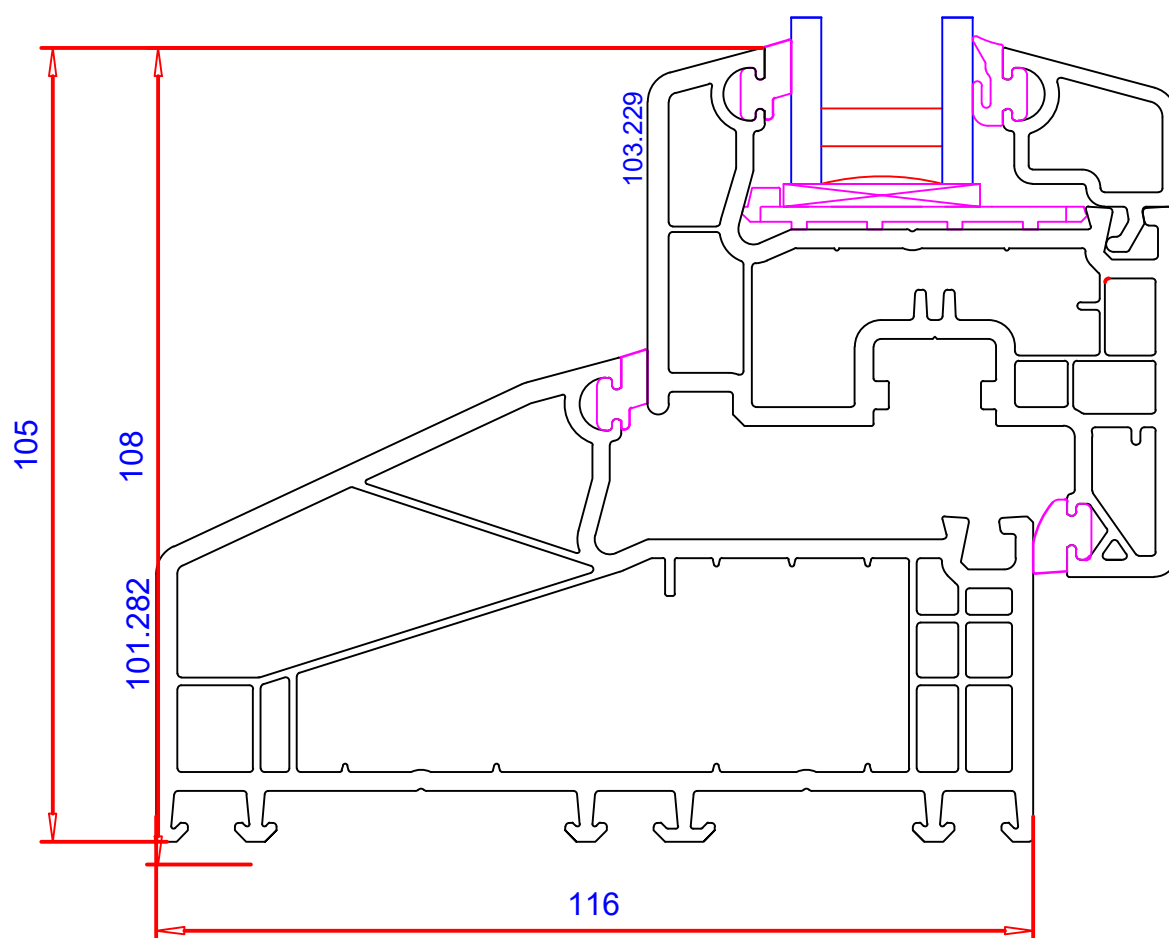

Karm 64 / 116 mm, med opluk

Mål 1:1

PROFIL-SYSTEMER

SOFTLINE 70

Ventisol a/s

tlf.nr. 98981675

Fast karm 67 / 70 mm  
med påmonteret alu-sålbænk  
Mål 1:1

PROFIL-SYSTEMER  
SOFTLINE 70