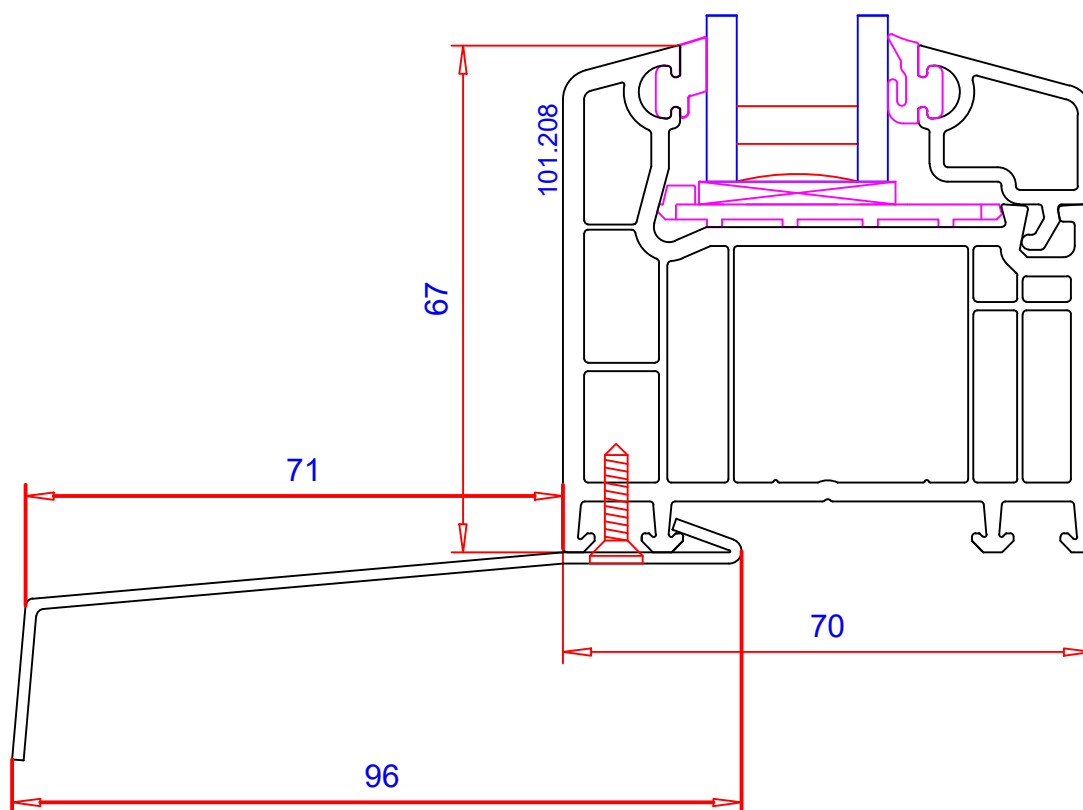

Karm 64 / 116 mm, med opluk

Mål 1:1

PROFIL-SYSTEMER

SOFTLINE 70

Ventisol a/s

tlf.nr. 98981675

Fast karm 67 / 70 mm  
med påmonteret alu-sålbænk  
Mål 1:1

PROFIL-SYSTEMER  
SOFTLINE 70

Ventisol a/s

tlf.nr. 98981675

Fast karm 67 / 104 mm  
med påmonteret alu-sålbænk  
Mål 1:1

PROFIL-SYSTEMER  
SOFTLINE 70

Ventisol a/s

tlf.nr. 98981675

Fast karm 64 / 116 mm  
med påmonteret alu-sålbænk  
Mål 1:1