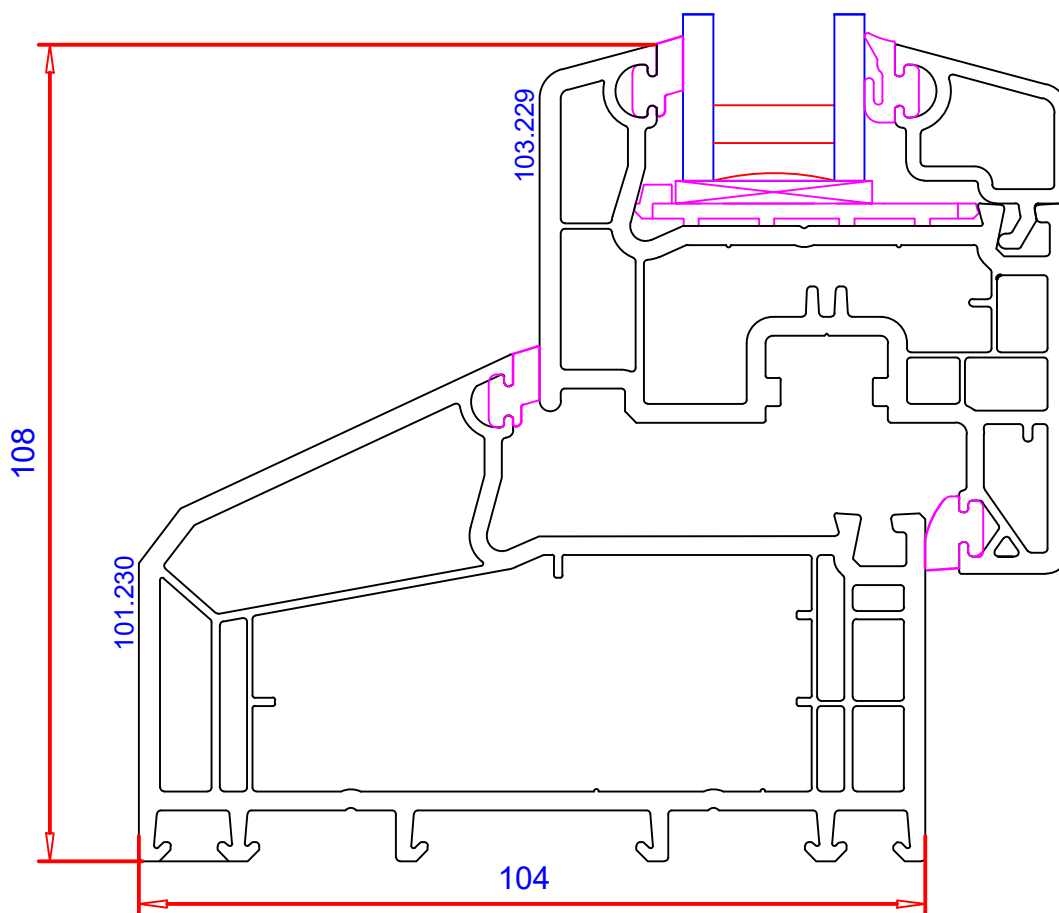

PROFIL-SYSTEMER

SOFTLINE 70

Ventisol a/s

tlf.nr. 98981675

Staldvindue med opluk 104 mm karm

Mål 1:1

PROFIL-SYSTEMER

70 MM SV & SJV