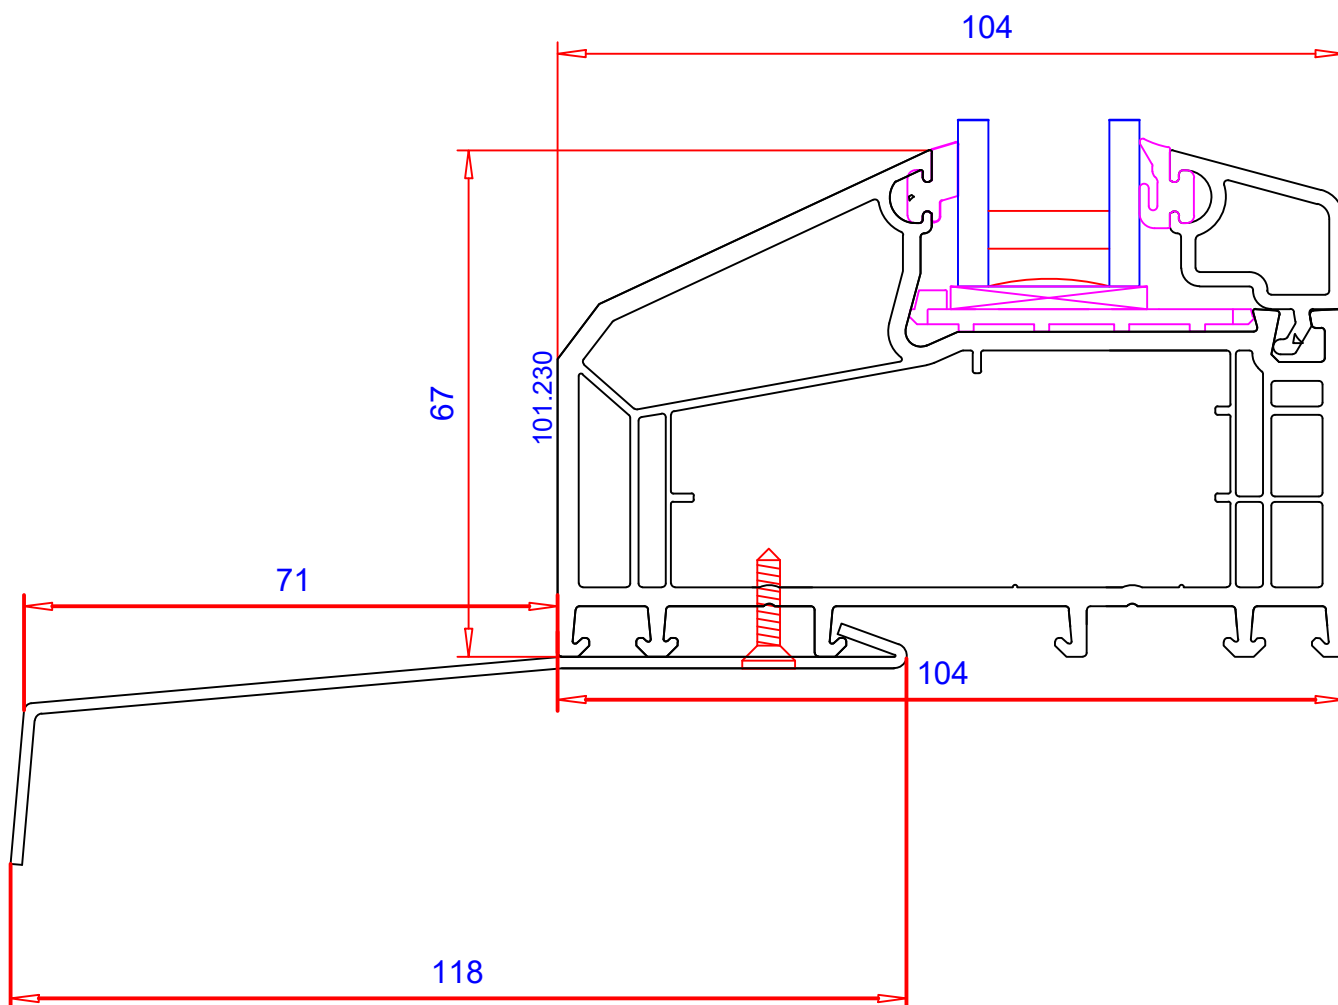

Karm 64 / 116 mm, med opluk

Mål 1:1

PROFIL-SYSTEMER

SOFTLINE 70

Ventisol a/s

tlf.nr. 98981675

Fast karm 67 / 70 mm  
med påmonteret alu-sålbænk  
Mål 1:1

PROFIL-SYSTEMER  
SOFTLINE 70

Ventisol a/s

tlf.nr. 98981675

Fast karm 67 / 104 mm  
med påmonteret alu-sålbænk  
Mål 1:1

PROFIL-SYSTEMER  
SOFTLINE 70

Ventisol a/s

tlf.nr. 98981675

Fast karm 64 / 116 mm  
med påmonteret alu-sålbænk  
Mål 1:1