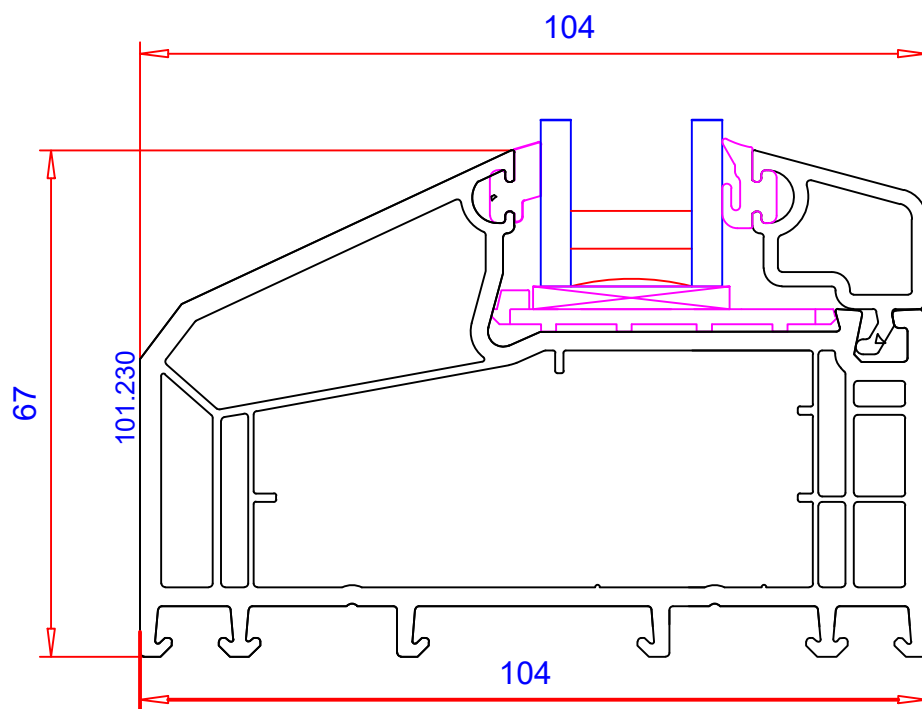

Staldvindue med opluk 70 mm karm

Mål 1:1

PROFIL-SYSTEMER

70 MM SV & SJV

Ventisol a/s

tlf.nr. 98981675

Fast karm 67 / 104 mm

Mål 1:1

PROFIL-SYSTEMER

SOFTLINE 70

Ventisol a/s

tlf.nr. 98981675

Staldvindue med opluk 104 mm karm

Mål 1:1

PROFIL-SYSTEMER

70 MM SV & SJV